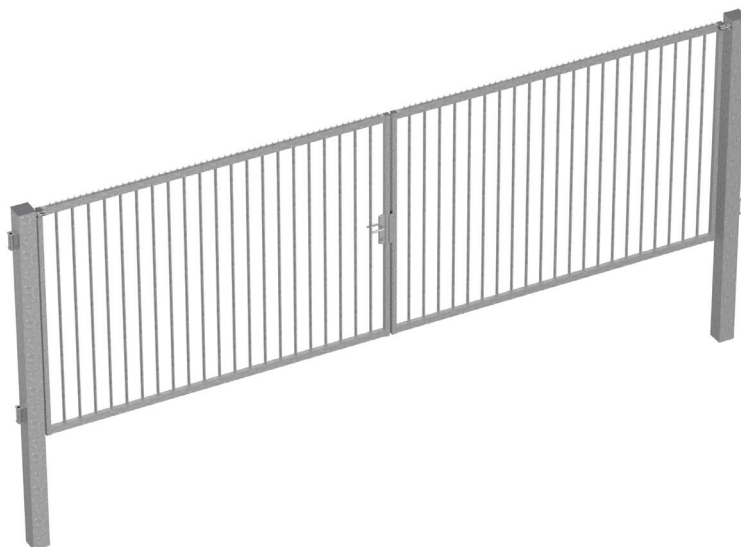

# Mobile Fencing & Security

Draaiport 2x3m vleugel -2m h verl. pilaster (pak)

## Technische gegevens

Artikelnr.	P0217
Afmeting	6400 x 3000 x 140 mm
Vrije breedte	6 m
Gewicht	225 Kg
Verpakkingseenheid	1
Spijlafstand	132 mm

**Robuuste afsluiting**  
**De nr 1 veilige**  
**draaiport**  
**Enkele of dubbele**  
**draaiporten**  
**Circa 180° open te**  
**draaien**

## Voor stabiel en langdurig gebruik

Een bijzonder robuuste, veilige Heras draaiport. Ook een loopport voor personenverkeer maakt deel uit van het programma. Deze loopport is leverbaar in enkele of dubbele uitvoering tot 3 meter breedte. De hoogte varieert van 1 tot 2,5 meter. De draaiport is standaard volbad verzinkt.

Een bijzonder robuuste, veilige Heras draaiport. De poortvleugels kunnen circa 180° draaien en zijn horizontaal nastelbaar. Ze hangen dus altijd recht en draaien soepel. Het sluitwerk is solide en nauwelijks te forceren. De poort is er dan ook met geen mogelijkheid uit te tillen. De draaiport is standaard volbad verzinkt. Leverbaar met een vrije doorgang van 4 tot 10 meter. Vleugels van 2x2 2x2.5 2x3 2x4 of 2x5 meter.